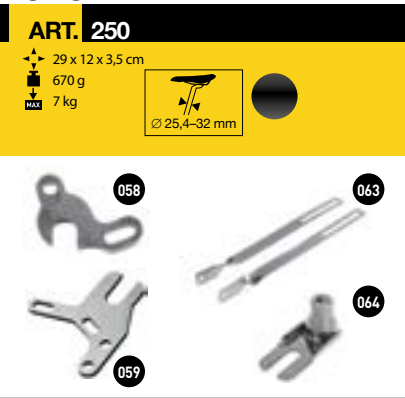

ART. 203

- 34 x 14 x 36,5 cm
- 520 g
- 7 kg

ART. 204

- 27 x 15-17 x 33 cm
- 870-970 g
- 10 kg při rovnoměrně rozloženém nákladu - pouze pro boční brašny art. 508 a 312

ART. 058 / 059

Alternativní úchyt pro přední nosič (art. 203) / a zadní nosič (art. 201, 215, 216, 217)

ART. 063 / 064

Prodloužené úchyty nosiče pro malá kola (nosiče art. 001, 022, 201, 215, 216, 217) Úchyt nosiče pro kola s kotoučovou brzdou, kde třmen brání vzpěrám nosiče