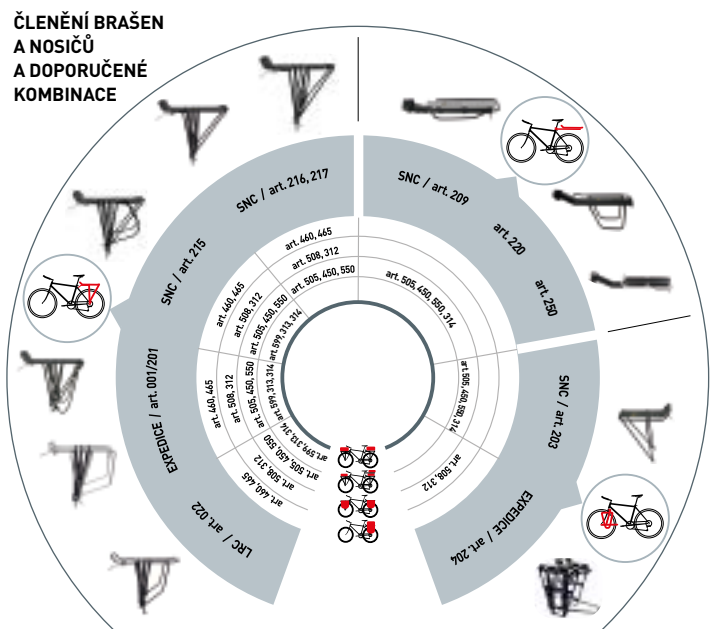

SPORT ARSENAL s.r.o.,
Poděbradova 1772, 289 22 Lysá nad Labem
tel./fax: +420 325 551 962
E-mail: obchod@sportarsenal.cz
www.sportarsenal.cz

SYMBOLY

1. **BRAŠNY**
2. Možnost zvětšení objemu
   - Pohotovostní přípravný držákem Klick-fix
   - Vysoce pevné alu držáky
   - Součástí brašny je návěk proti znečištění
   - Absolutně vodotěsná brašna - svařované švy
   - Samonavíjecí reflexní pásek
   - Brašna pro mobilní telefon
3. **NOSIČE**
4. Pájení - extrémní pevnost (spec. pájka)
   - Svařování TIG - vysoká pevnost
   - Svařování TIG AL - vysoká pevnost
   - Trubka z hliníkové slitiny AlMg1SiCu Ø 10 mm
   - ALU 10
   - Drátová konstrukce z hliníkové slitiny AlMg1SiCu Ø 8 mm
   - ALU 8
   - Ocelová tenkostěnná trubka Ø 8 mm
   - STEEL 8
   - Připraveno pro pružinový klapák
   - Vysoká tuhost konstrukce v příčném směru (do stran)
   - Držák pro bezpečnostní odrazku
   - Integrovaný gumicuk
   - Konstrukce pro kotoučové a V-brzdy
   - Nastavitelná výška
   - Povrchová úprava černá/stříbrná
5. **UMÍSTĚNÍ NA KOLE**
6. Na předstávkách řídků
   - Před řídky
   - Pod sedlem
   - Na sedlovou trubku - brašna s nosičem
   - V rámu u sedlové trubky
   - Ve spodní části rámu
   - V rámu u hlavové trubky
   - Na ploše zadního nosiče
   - Na ploše zadního i předního nosiče
   - Na bocích zadního nosiče
   - Na bocích zadního i předního nosiče
   - Přední nosiče
   - Zadní nosič
   - Nosič na sedlovou trubku

LRC | ZADNÍ NOSIČE

ART. 022

- 43 x 13 x 36,5 cm
- 810 g
- 15 kg

SNC

ART. 215

- 40 x 13,5 x 37,5 cm
- 765 g
- 30 kg

SNC

ART. 216

- 40 x 13 x 36,5 cm
- 550 g
- 25 kg

pedice | ZADNÍ NOSIČE

ART. 001

- 40 x 18 x 35,2 cm
- 880 g
- 30 kg (dítě v sedačce 15 kg)

pedice

ART. 201

- 35,5 x 14 x 36 cm
- 580 g
- 30 kg

SNC

ART. 217

- 40 x 13,5 x 37,8-41,5 cm
- 690 g
- 25 kg (V-brzdy)
- 20 kg (kotoučové brzdy)

SNC | NA SEDLOVKA

ART. 209

- 33,5 x 11,5 x 5,5 cm
- 710 g
- 8 kg
- Ø 25,4-32 mm

pedice

ART. 220

- 37 x 13 x 19 cm
- 765 g
- 8 kg
- Ø 25,4-32 mm

SNC

ART. 250

- 29 x 12 x 3,5 cm
- 670 g
- 7 kg
- Ø 25,4-32 mm

SNC | PŘEDNÍ NOSIČE

ART. 203

- 34 x 14 x 36,5 cm
- 520 g
- 7 kg

pedice

ART. 204

- 27 x 15-17 x 33 cm
- 870-970 g
- 10 kg při rovnoměrně rozloženém nákladu - pouze pro boční brašny art. 508 a 312